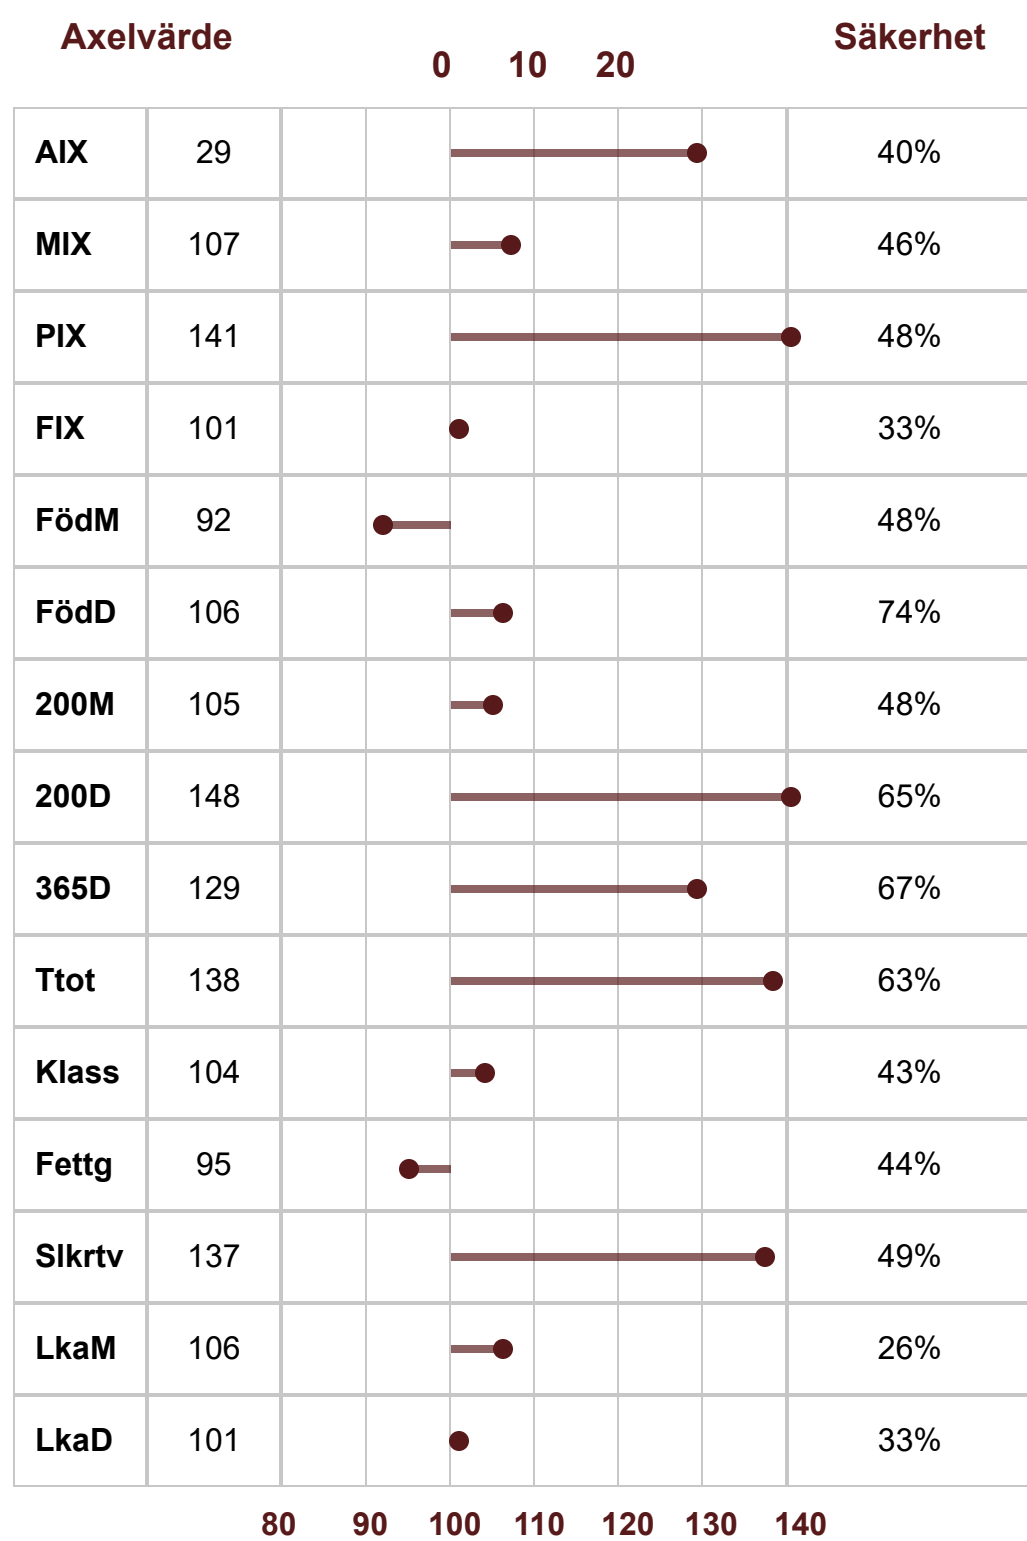

Charolais

P-Tal: 125

K.nr: 58

9087 SUPERSTAR AV SNOGGE

Född: 2021-03-18

9087 SUPERSTAR AV SNOGGE

Superstar hade den i särklass högsta startvikten i årets provning och i slutänden står han med det näst högsta T-talet. F Lavrov tog sig inte igenom testkrånglet inför insättningen till Gunnarp 2015, men står nu i stället med sin årgångs bästa Aix. Ff Felix av Gudmundslund T-110 är starkt meriterad bland annat genom sonen i semin, VB Lucky Boy av Benestad T-118, som Årets Tjur och som den bäst betalde tjuren vid första tjurauktionen på Gunnarp. MF Dino av Jätsberg är en oprövd tillväxttjur till Brå av Olinge T-112, Dino har samma moder som Ulysses av Jätsberg T-113. Mmf Viktor av Ekeröd är en oprövd son till FVC Bacardi.

P-Tal	125	Klövstatus	9(H)
T-tal	114	Testikelmått	40
Tillväxt g/dag	1987	Korshöjd	139
Födelsevikt	45	RP1	F
200D	457	PA	F
365D	758	BH2	F
Hornstatus	Pp	HY	F
Marmorering	3,3 (0,4)	DD	F
Fettdjup	0,5 (0,0)	MD	
Muskeldjup	8,4 (0,4)		

	Linjär exteriör	Poäng	Optimum		
Bogbredd		8	7	KROPP 76	HELHET 81
Bröstdjup		6	7		
Överlinje		4	7		
Korslutning		6	5		
Korslängd		5	9		
Korsbredd		8	8		
Storlek		8.4	8		
Harmoni		5	9	MUSKLER 84	
Ryggbredd		7	8		
Ländbredd		7	8		
Ryggmuskellängd		3	9		
Lårbredd		7	8		
Innerlår		8	8	BEN 82	
Lårdjup		4	9		
Lårfyllnad		7	8		
Hasvinkel		4	5		
Kotvinkel		6	5		
Ben bakifrån		7	8		
Frambensställning		5	8		
Skelettgrovlek		5	5		
Rörelser		5	9		